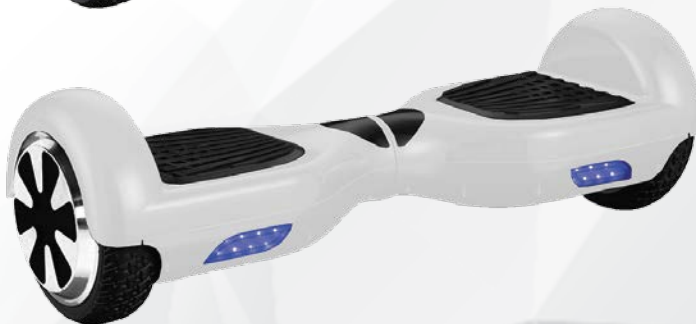

# HOVERBOARD 6.5"

**SCOOTER BALANCE BATERIA SAMSUNG**

**6.5**  
POLEGADAS

  
VELOCIDADE MÁX.  
**10** KM/H

BATERIA  
**SAMSUNG**  
DURAÇÃO DE ATÉ  
**20 KM**

GARANTIA  
**6**  
MESES

**DIVERSÃO**

**HOVERBOARD SCOOTER  
BALANCE 6,5"**

## **HOVERBOARD SCOOTER BALANCE 6,5"**

**MYMAX**

### **Apresentação**

O Hoverboard Scooter Balance Mymax vem conquistando espaço entre os adultos e adolescentes que buscam lazer e/ou fácil locomoção. Com apenas a inclinação do corpo, ele identifica e move o Hoverboard, além de contar com dispositivo de segurança ao alcançar 10 km/h.

Seu motor com potência de 350W x2 é alimentado por baterias Samsung, com tempo de recarga de 1 a 2 horas para chegar a 100% e autonomia de até 20 km, acompanha carregador com Certificação de Conformidade Européia (CE).