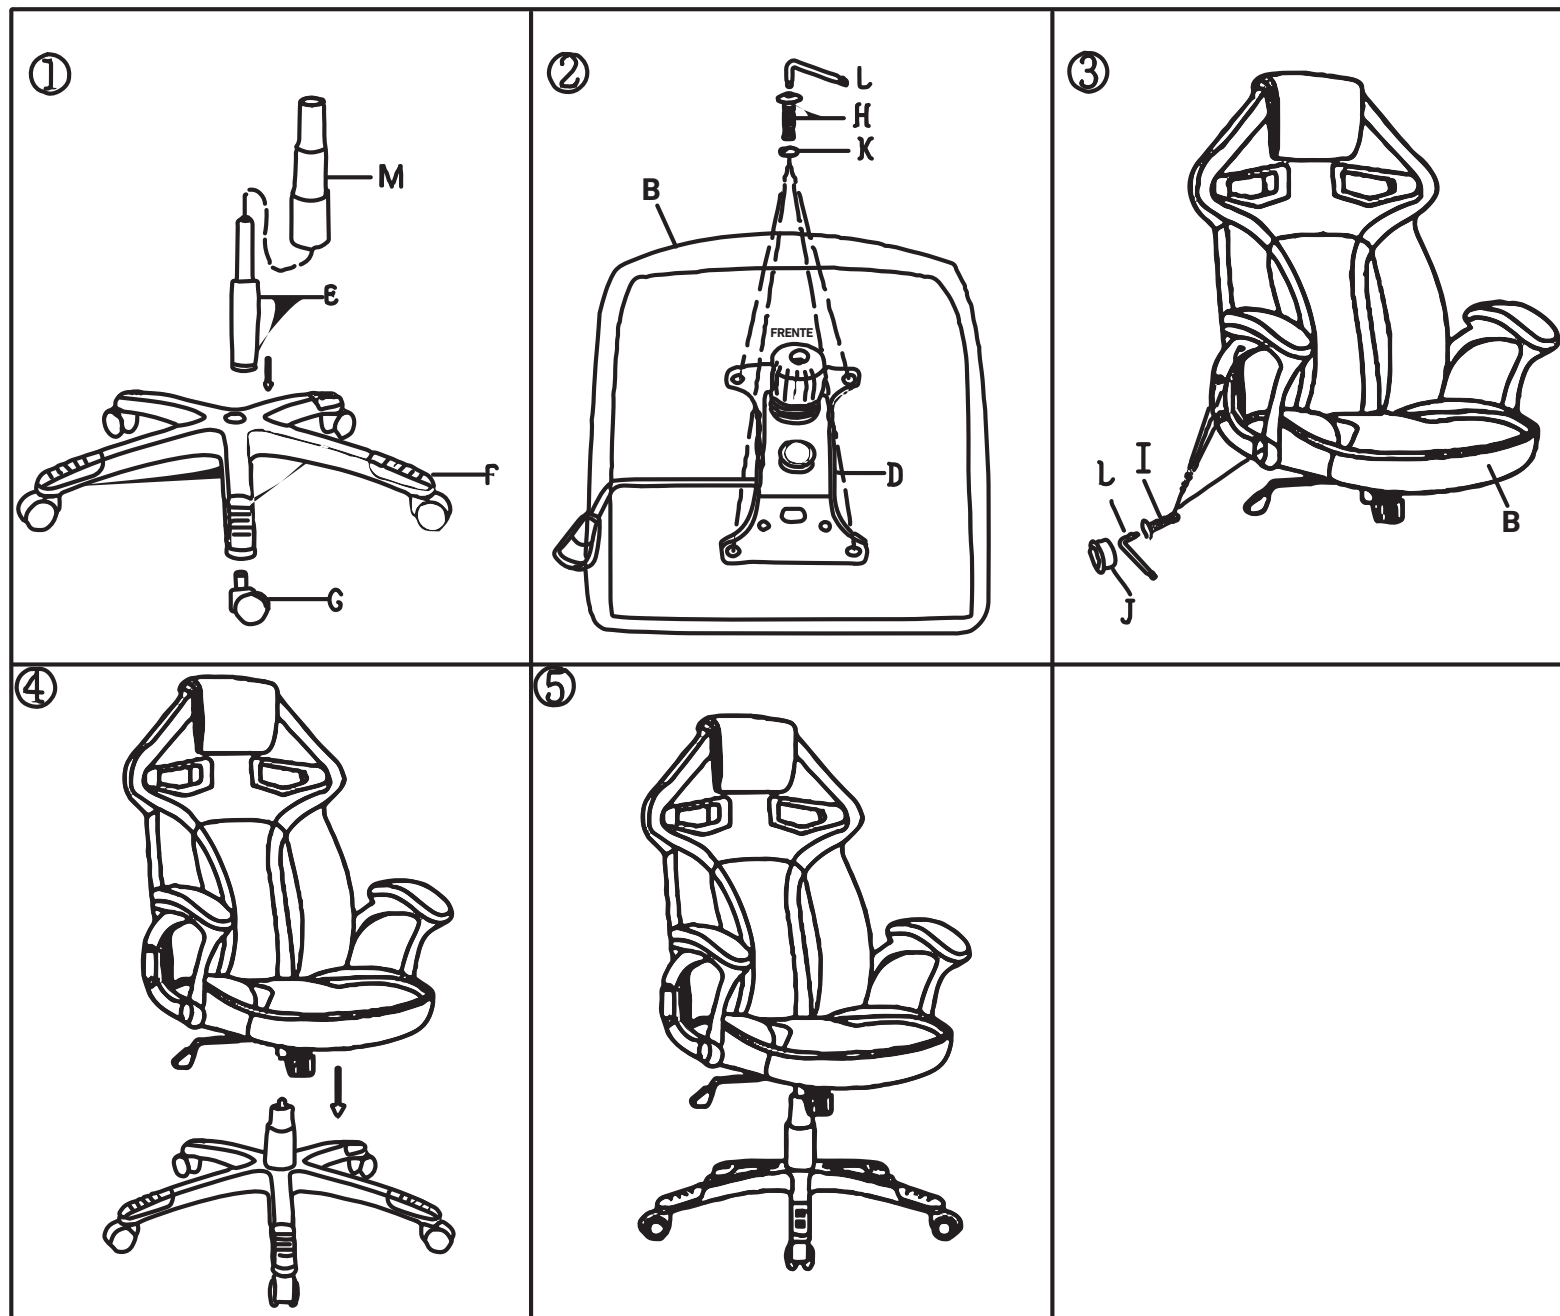

Ax1  ENCOSTO	Hx4  PARAFUSO
Bx1  ASSENTO	lx8  PARAFUSO
Cx1 (L) x1 (R)  BRAÇOS	Jx8  TAPA FURO
Dx1  SUPORTE	Kx4  ARRUELA
Ex1  PISTÃO (GÁS LIFT)	Lm6x1  CHAVE
Fx1  BASE	Mx4  PEÇA DE ACABAMENTO
Gx5  RODA	

CADEIRA GAMER MGCH-8131-PRETO/AZUL - PART#:MGCH-8131/BL
 CADEIRA GAMER MGCH-8131-PRETO/VERDE - PART#:MGCH-8131/GR
 CADEIRA GAMER MGCH-8131-PRETO/ROSA - PART#:MGCH-8131/PK

CADEIRA GAMER MGCH-8131-PRETO/VERMELHO - PART#:MGCH-8131/RD
 CADEIRA GAMER MGCH-8131-PRETO/BRANCO - PART#:MGCH-8131/WH