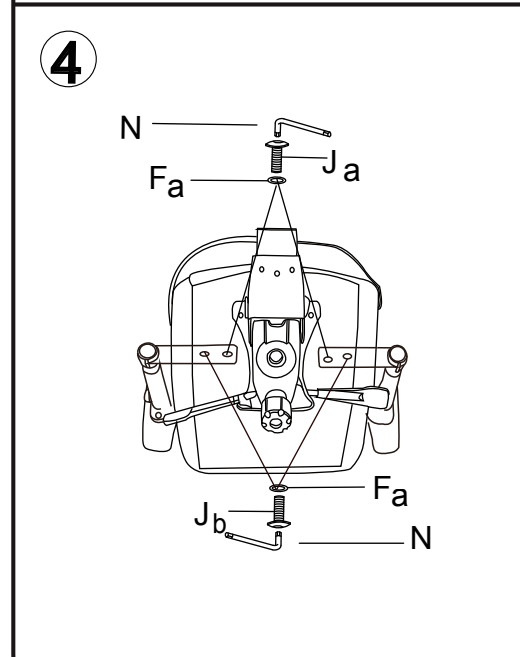

CADEIRA GAMER

CORINTHIANS

MANUAL DO USUÁRIO | CADEIRA GAMER SCCP-8170

| | |
|------------------------------------------------------------------------------------------------------|---------------------------------------------------------------------------------------------------------------|
| A x1  | G x1  |
| B x1  | H x1  |
| C x  | I x5  |
| D x1  | J a x2  M6*25MM |
| E x1  | J b x2  M6*30MM |
| F a x8  | K x3  M8*20MM |
| F b x1  | L x5  M6*20MM |
| | M x1  |
| | N x1  |