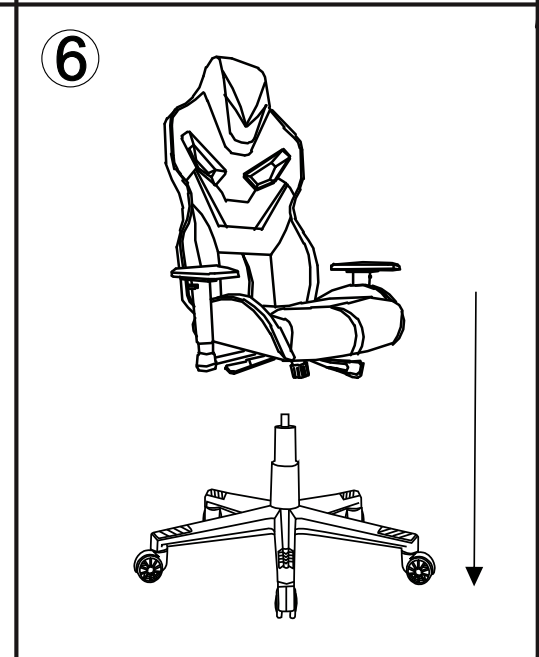

CADEIRA GAMER

CORINTHIANS

MANUAL DO USUÁRIO | CADEIRA GAMER SCCP-8170

| | |
|------------------------------------------------------------------------------------------------------|---------------------------------------------------------------------------------------------------------------|
| A x1  | G x1  |
| B x1  | H x1  |
| C x  | I x5  |
| D x1  | J a x2  M6*25MM |
| E x1  | J b x2  M6*30MM |
| F a x8  | K x3  M8*20MM |
| F b x1  | L x5  M6*20MM |
| | M x1  |
| | N x1  |