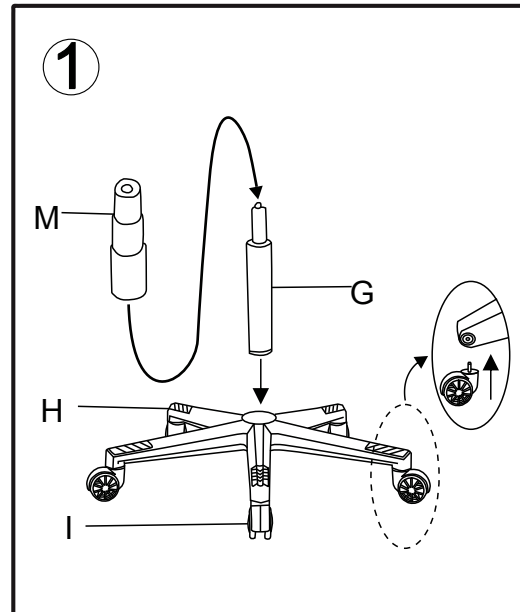

CADEIRA GAMER

CORINTHIANS

MANUAL DO USUÁRIO | CADEIRA GAMER SCCP-8170

| | |
|------------------------------------------------------------------------------------------------------|---------------------------------------------------------------------------------------------------------------|
| A x1  | G x1  |
| B x1  | H x1  |
| C x  | I x5  |
| D x1  | J a x2  M6*25MM |
| E x1  | J b x2  M6*30MM |
| F a x8  | K x3  M8*20MM |
| F b x1  | L x5  M6*20MM |
| | M x1  |
| | N x1  |