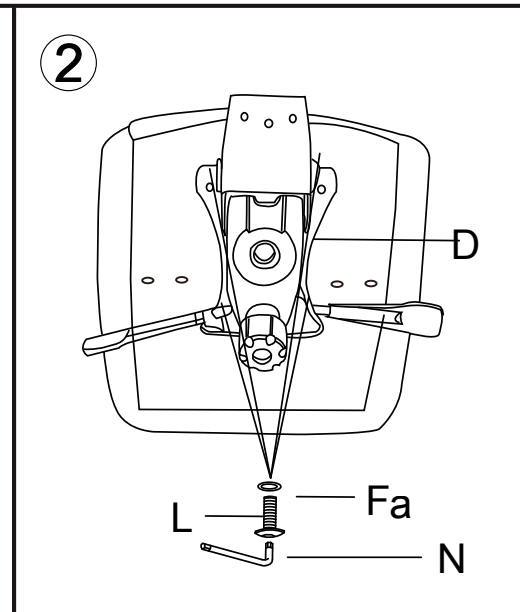

CADEIRA GAMER

CORINTHIANS

MANUAL DO USUÁRIO | CADEIRA GAMER SCCP-8170

| | |
|------------------------------------------------------------------------------------------------------|---------------------------------------------------------------------------------------------------------------|
| A x1  | G x1  |
| B x1  | H x1  |
| C x  | I x5  |
| D x1  | J a x2  M6*25MM |
| E x1  | J b x2  M6*30MM |
| F a x8  | K x3  M8*20MM |
| F b x1  | L x5  M6*20MM |
| | M x1  |
| | N x1  |