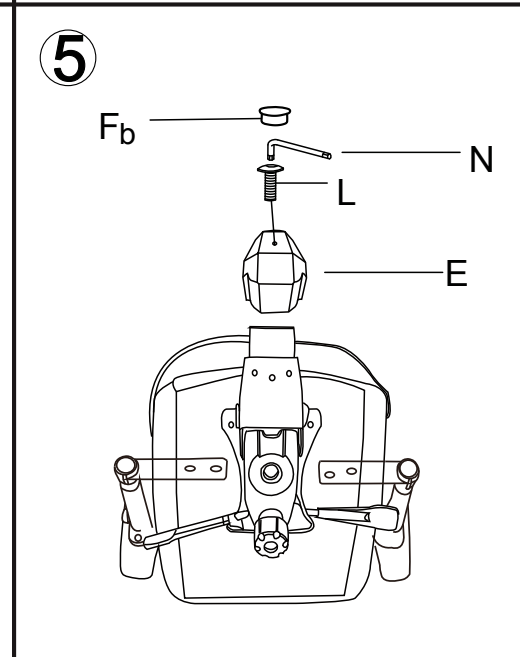

CADEIRA GAMER

CORINTHIANS

MANUAL DO USUÁRIO | CADEIRA GAMER SCCP-8170

| | |
|------------------------------------------------------------------------------------------------------|---------------------------------------------------------------------------------------------------------------|
| A x1  | G x1  |
| B x1  | H x1  |
| C x  | I x5  |
| D x1  | J a x2  M6*25MM |
| E x1  | J b x2  M6*30MM |
| F a x8  | K x3  M8*20MM |
| F b x1  | L x5  M6*20MM |
| | M x1  |
| | N x1  |