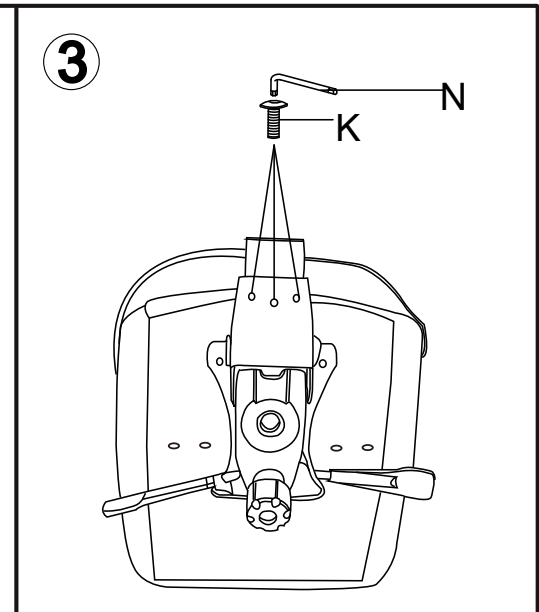

CADEIRA GAMER

CORINTHIANS

MANUAL DO USUÁRIO | CADEIRA GAMER SCCP-8170

| | |
|------------------------------------------------------------------------------------------------------|---------------------------------------------------------------------------------------------------------------|
| A x1  | G x1  |
| B x1  | H x1  |
| C x  | I x5  |
| D x1  | J a x2  M6*25MM |
| E x1  | J b x2  M6*30MM |
| F a x8  | K x3  M8*20MM |
| F b x1  | L x5  M6*20MM |
| | M x1  |
| | N x1  |