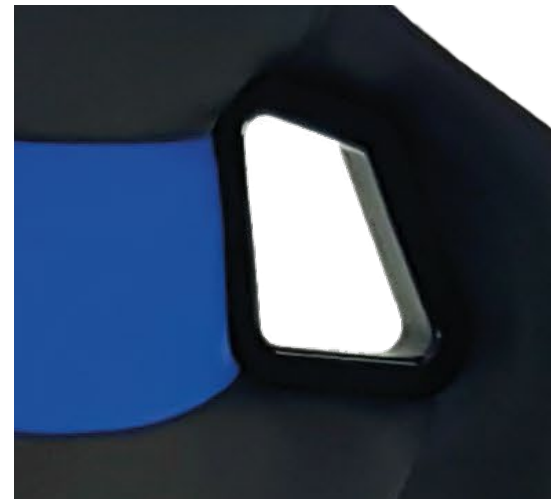

Cadeira Gamer

MYMAX

MX15 MGCH-MX15/BK-BL