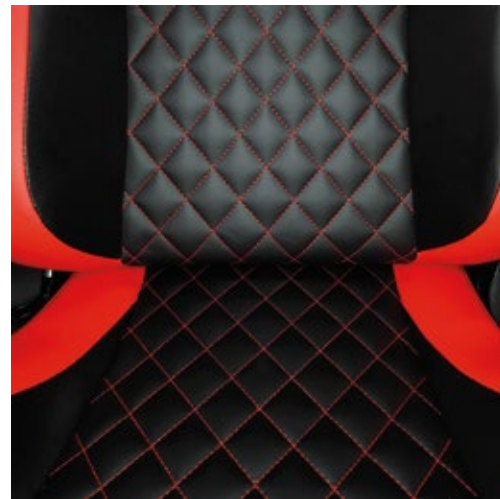

Cadeira Gamer

MYMAX

MX15 MGCH-MX15/BK-RD